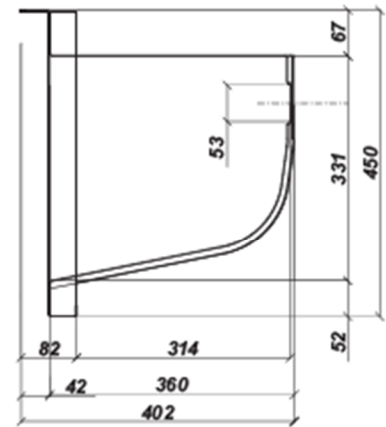

Articolo	Item
<b>LX1830-DUP</b>	<b>LX1830-DUP</b>
LAVAPANNI CON DOPPIA VASCA	DUBLE SINK CLOTHES WASHING TROUGH
MATERIALE: Acciaio inox AISI 304	MATERIAL: Stainless steel AISI 304
FINITURA: Satinata	Surface: Satinate

sez AA