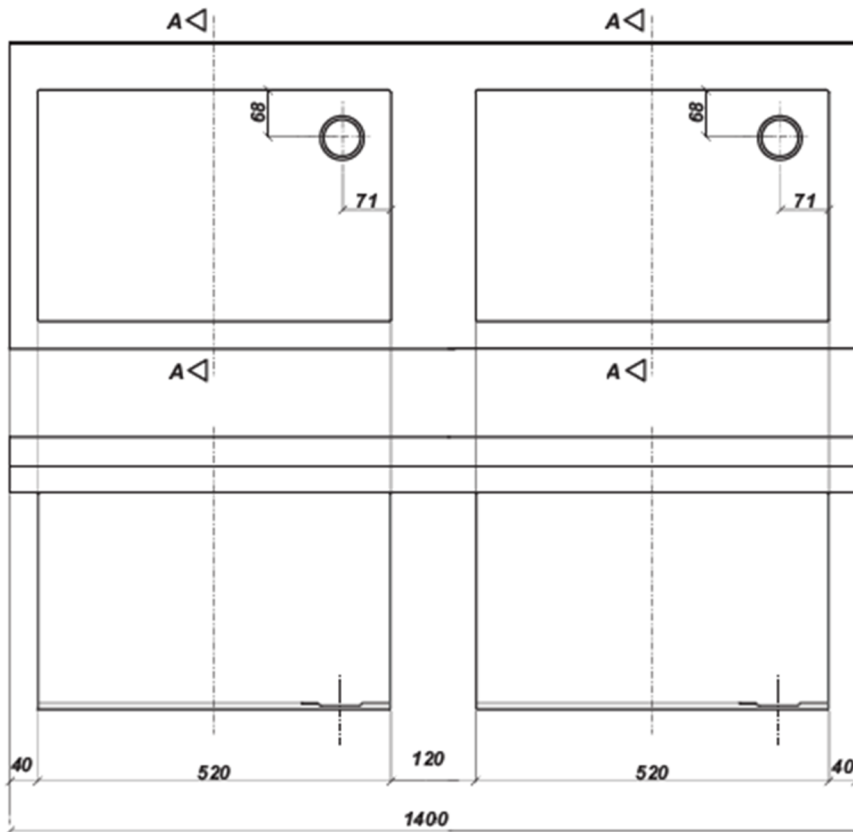

Articolo	Item
<b>LX1830-DUP</b>	<b>LX1830-DUP</b>
LAVAPANNI CON DOPPIA VASCA	DUBLE SINK CLOTHES WASHING TROUGH
MATERIALE: Acciaio inox AISI 304	MATERIAL: Stainless steel AISI 304
FINITURA: Satinata	Surface: Satinate